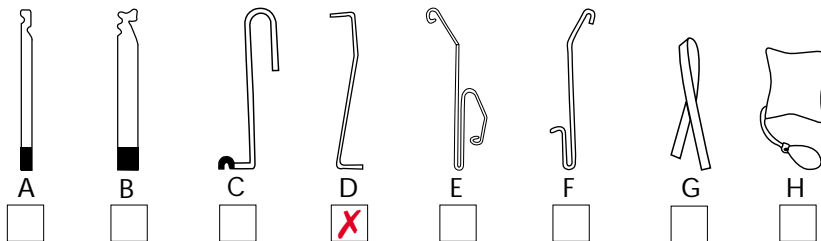

Mærke: **AUDI**

Årgang: **1992 og fremeft.**

Model: **80 V 6**

Låsetype: **Centrallås**

Bemærkninger:

1. Følg stangen nedad til ca. 5 cm under udvendig dørhåndtag, pres mod stangen og træk op.